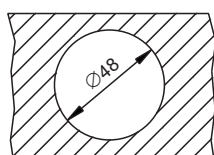

Hueco instalación encastre