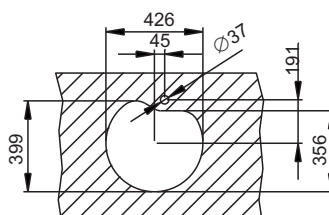

Instalación bajo encimera