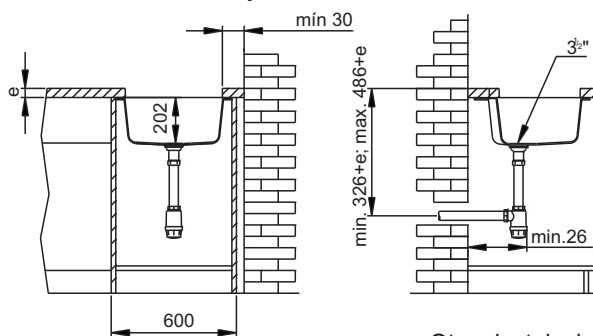

# fregadero bee 1 R 430

**sitk**  
sintética

**Material:** SMC-PiMC o BMC material composite con matriz termoestable y fibra de vidrio.

**Dimensiones en mm: externas (Ø), 510  
cubeta (Ø x p), 430 x 202**

BEE 1R 430

- Alta resistencia a manchas y rayas.
- Encastrable en mueble de cocina de dimensión mínima 50 cm.
- Bajo encimera en mueble de cocina de dimensión mínima 60 cm.
- Colores: blanco, marrón, TdF, acabados granitos gris, arena, negro...
- Accesorios: grapas, junta, instrucciones de instalación y mantenimiento.
- Válvulas de desagüe con cestilla de 3 ½ pulgadas en acero inoxidable normal o automática, cumpliendo con la normativa EN 274 y EN 295.
- Fabricados de acuerdo con la normativa EN13.310.
- Marcado **CE**

Instalación en encastre

Hueco instalación encastre

Instalación bajo encimera

Hueco para montaje bajo encimera

Otras instalaciones