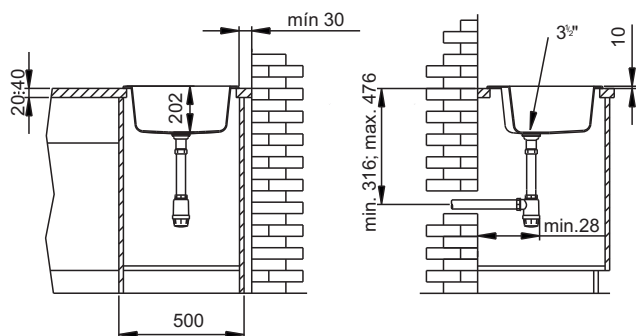

Instalación en encastre

Hueco instalación encastre